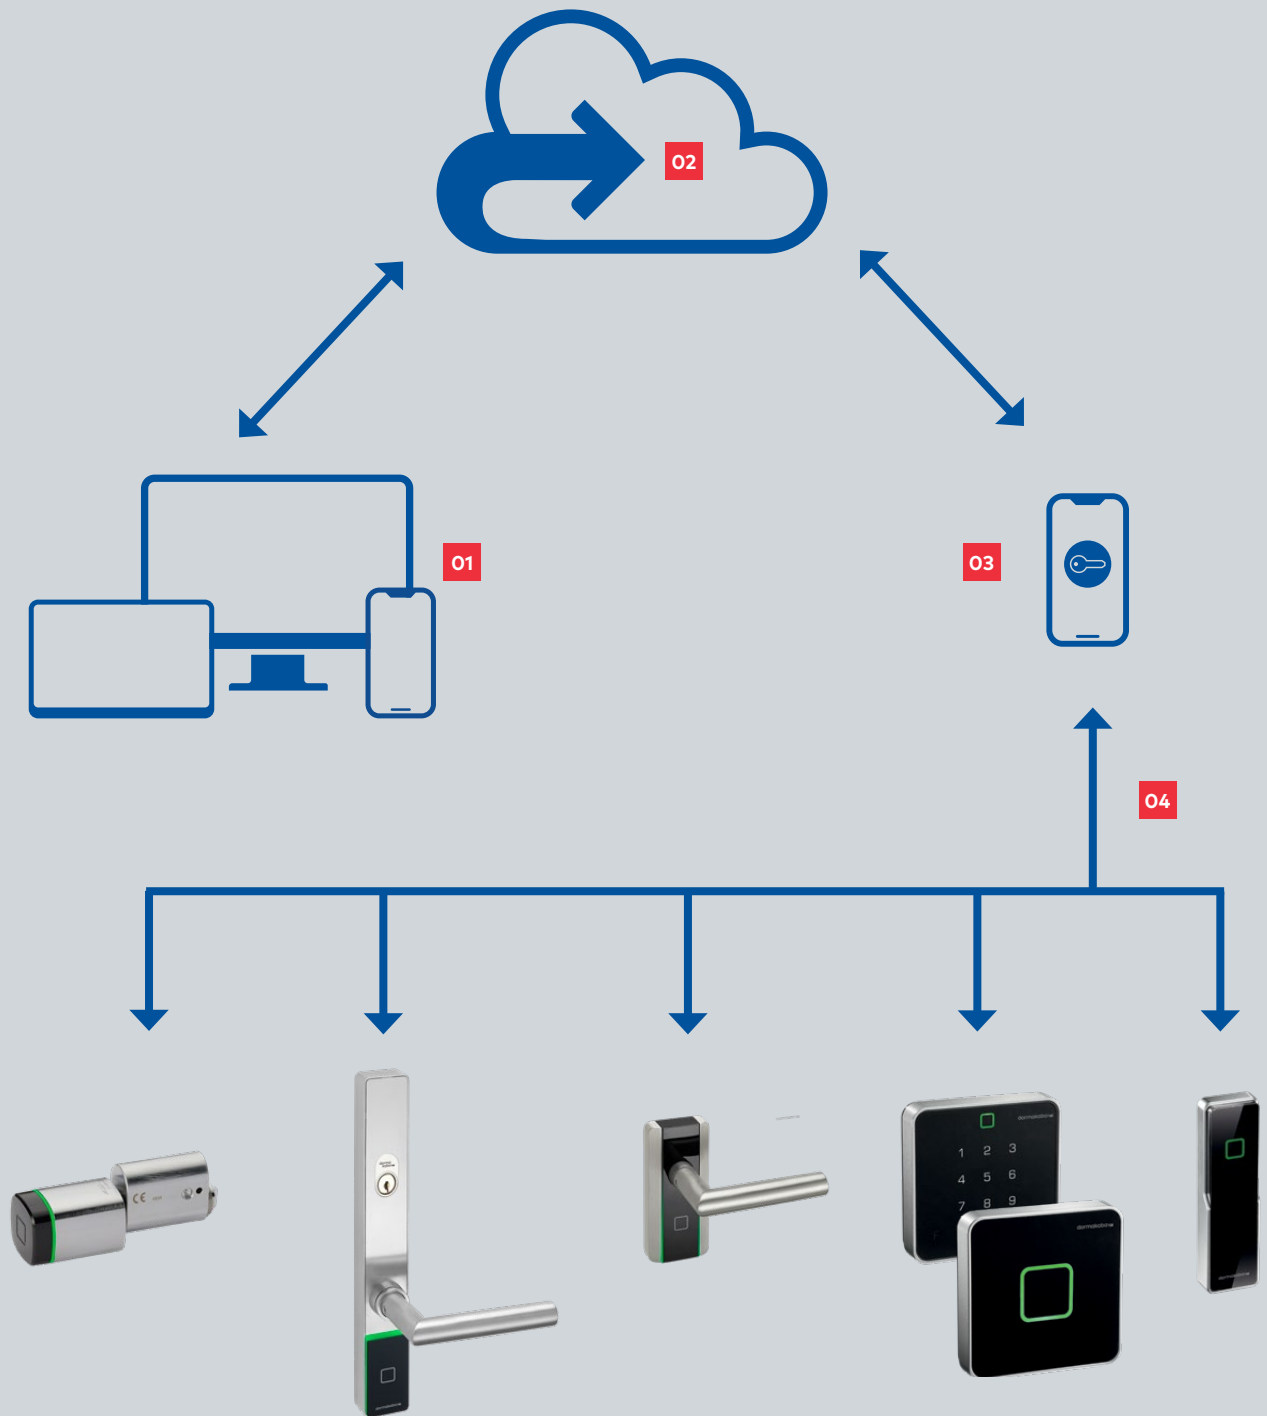

toimipisteisiin, helposti muutettavina. Elektroniset ovilukot on integroitu älykkäästi kulunvalvontaratkaisuihin, ja tarvitsemasi tiedot ovat aivan kätesi ulottuvilla.

Reagoi nopeasti ja joustavasti

Pystyt reagoimaan nopeasti odottamattomiin sairauspoissaoloihin, sijaisuuksiin tai jos jonkun on päästävä kiireellisesti toimistoon. Mobile Accessilla lähetät digitaaliset avaimet suoraan kulkuoikeuden

tarvitsevan henkilön älypuhelimeen. Mobile access voidaan myös yhdistää saumattomasti ajan tallennukseen kumppanisovelluksien rajapintojen ansiosta.

Yksinkertaista käyttöä, paranna tehokkuutta

Mobile Access tekee elämästä helpompaa. Valitse pilvipohjainen ratkaisumme, niin voit integroida oman varausjärjestelmäsi vuokrata asuntoja, urheilukenttiä, tiloja tai huoneita – ilman, että sinun tarvitsee olla paikan päällä varauksen alkaessa.

Kiinteistöhoitajat ovat usein kiireisiä vaihtuvien vuokralaisten, kadonneiden avainten tai ulkopuolisten palveluntarjoajien takia. Mobile Accessin avulla he voivat työskennellä tehokkaammin, koska heidän ei enää tarvitse olla paikalla avataksaan ovia ja luovuttaakseen avaimia.

TapGo suurille yrityksille

TapGo-tekniikan ansiosta dormakaba -mobiilisovellus tarvitsee käynnistää vain kerran rakennuksen sisällä. Sen jälkeen se toimii taustalla ja kaikki ovet, portit ja puomit avautuvat kätevästi.